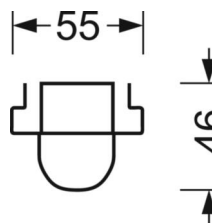

прибородержатель переменный - линейно-линзовый профиль - прямой широконаправленный свет - без видимых стыков

Прибородержатель из оцинкованного стального профиля, поверхность покрыта лаком на полиэфирной смоле, с двумя боковыми рычажными затворами. Светодиодный блок, длина корпуса рассчитана на сборку в световые полосы без видимых стыков. Прибородержатель может позиционироваться по-разному. Цвет корпуса белый стандартный для электротехники RAL 9016; Прямой широконаправленный свет, распределяемый посредством профиля «Linear.Lens.Profil» из матового пластика ПММА. Световая полоса непрерывного вида. Нагревостойкие провода, включая соединительный провод длиной 1 м и втычную деталь для быстрой сборки с выбором фаз без помощи инструментов и искателем. Ламподержатель настраивается пошаговым образом через драйвер «Multilumen» (заводская настройка: макс. Число люмен). Сменные блоки, позволяющие легко модернизировать освещение, существенно продлевают срок службы всей осветительной установки.

параметры

номер заказа	18318404150
код EAN	4020863359561
номер таможенного тарифа	94051190
Знак прохождения контроля	IP 20, класс защиты I, F, HACCP DIN10500/Food/IFS-пригодность для применения/BRC, Indoor, CE
Степень ударопрочности IK	IK03 (10°C bis 40°C)
Температура окружения	ta 10°C в 40°C
Гарантийный срок	5 лет
Государственные программы поддержки	BEG - государственные субсидии для энергосберегающих зданий (действительна только для Германии)

электротехника