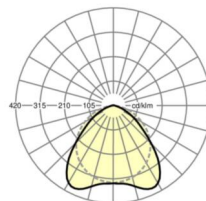

параметры

номер заказа	18318404150
код EAN	4020863359561
номер таможенного тарифа	94051190
Знак прохождения контроля	IP 20, класс защиты I, F, HACCP DIN10500/Food/IFS-пригодность для применения/BRC, Indoor, CE
Степень ударопрочности IK	IK03 (10°C bis 40°C)
Температура окружения	ta 10°C в 40°C
Гарантийный срок	5 лет
Государственные программы поддержки	BEG - государственные субсидии для энергосберегающих зданий (действительна только для Германии)

электротехника

Балласт	Электронный драйвер Multilumen, 16-шага (1 штука)
Мощность системы	49W-27W
сетевое напряжение	230V/50Hz
автоматический предохранитель (пусковой ток)	13 штук/B10, 22 штук/B16, 22 штук/C10, 37 штук/C16
класс энергосбережения/Источник света	B

DEEP-LINK

<https://www.regiolum.de/ru/article/18318404150>

Ссылка	LED 8700lm/49W 840
ηLB	100 %
Φ ↓/↑	99 % / 1 %
UGR попл./вдоль	23.9 / 28.5