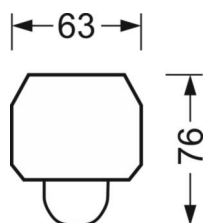

прибородержатель переменный - линейно-линзовый профиль - прямой широконаправленный свет - без видимых стыков

Прибородержатель из оцинкованного стального профиля, поверхность покрыта лаком на полиэфирной смоле, с двумя боковыми рычажными затворами. Светодиодный блок, длина корпуса рассчитана на сборку в световые полосы без видимых стыков. Прибородержатель может позиционироваться по-разному. Цвет корпуса белый стандартный для электротехники RAL 9016; Прямой широконаправленный свет, распределяемый посредством профиля «Linear.Lens.Profil» из матового пластика ПММА. Световая полоса непрерывного вида. Нагревостойкие провода, включая соединительный провод длиной 1 м и втычную деталь для быстрой сборки с выбором фаз без помощи инструментов и искателем. Ламподержатель настраивается пошаговым образом через драйвер «Multilumen» (заводская настройка: макс. Число люмен). Сменные блоки, позволяющие легко модернизировать освещение, существенно продлевают срок службы всей осветительной установки.

параметры

номер заказа	18318404150
код EAN	4020863359561
номер таможенного тарифа	94051190
Знак прохождения контроля	IP 20, класс защиты I, F, HACCP DIN10500/Food/IFS-пригодность для применения/BRC, Indoor, CE
Степень ударопрочности IK	IK03 (10°C bis 40°C)
Температура окружения	ta 10°C в 40°C
Гарантийный срок	5 лет
Государственные программы поддержки	BEG - государственные субсидии для энергосберегающих зданий (действительна только для Германии)

электротехника